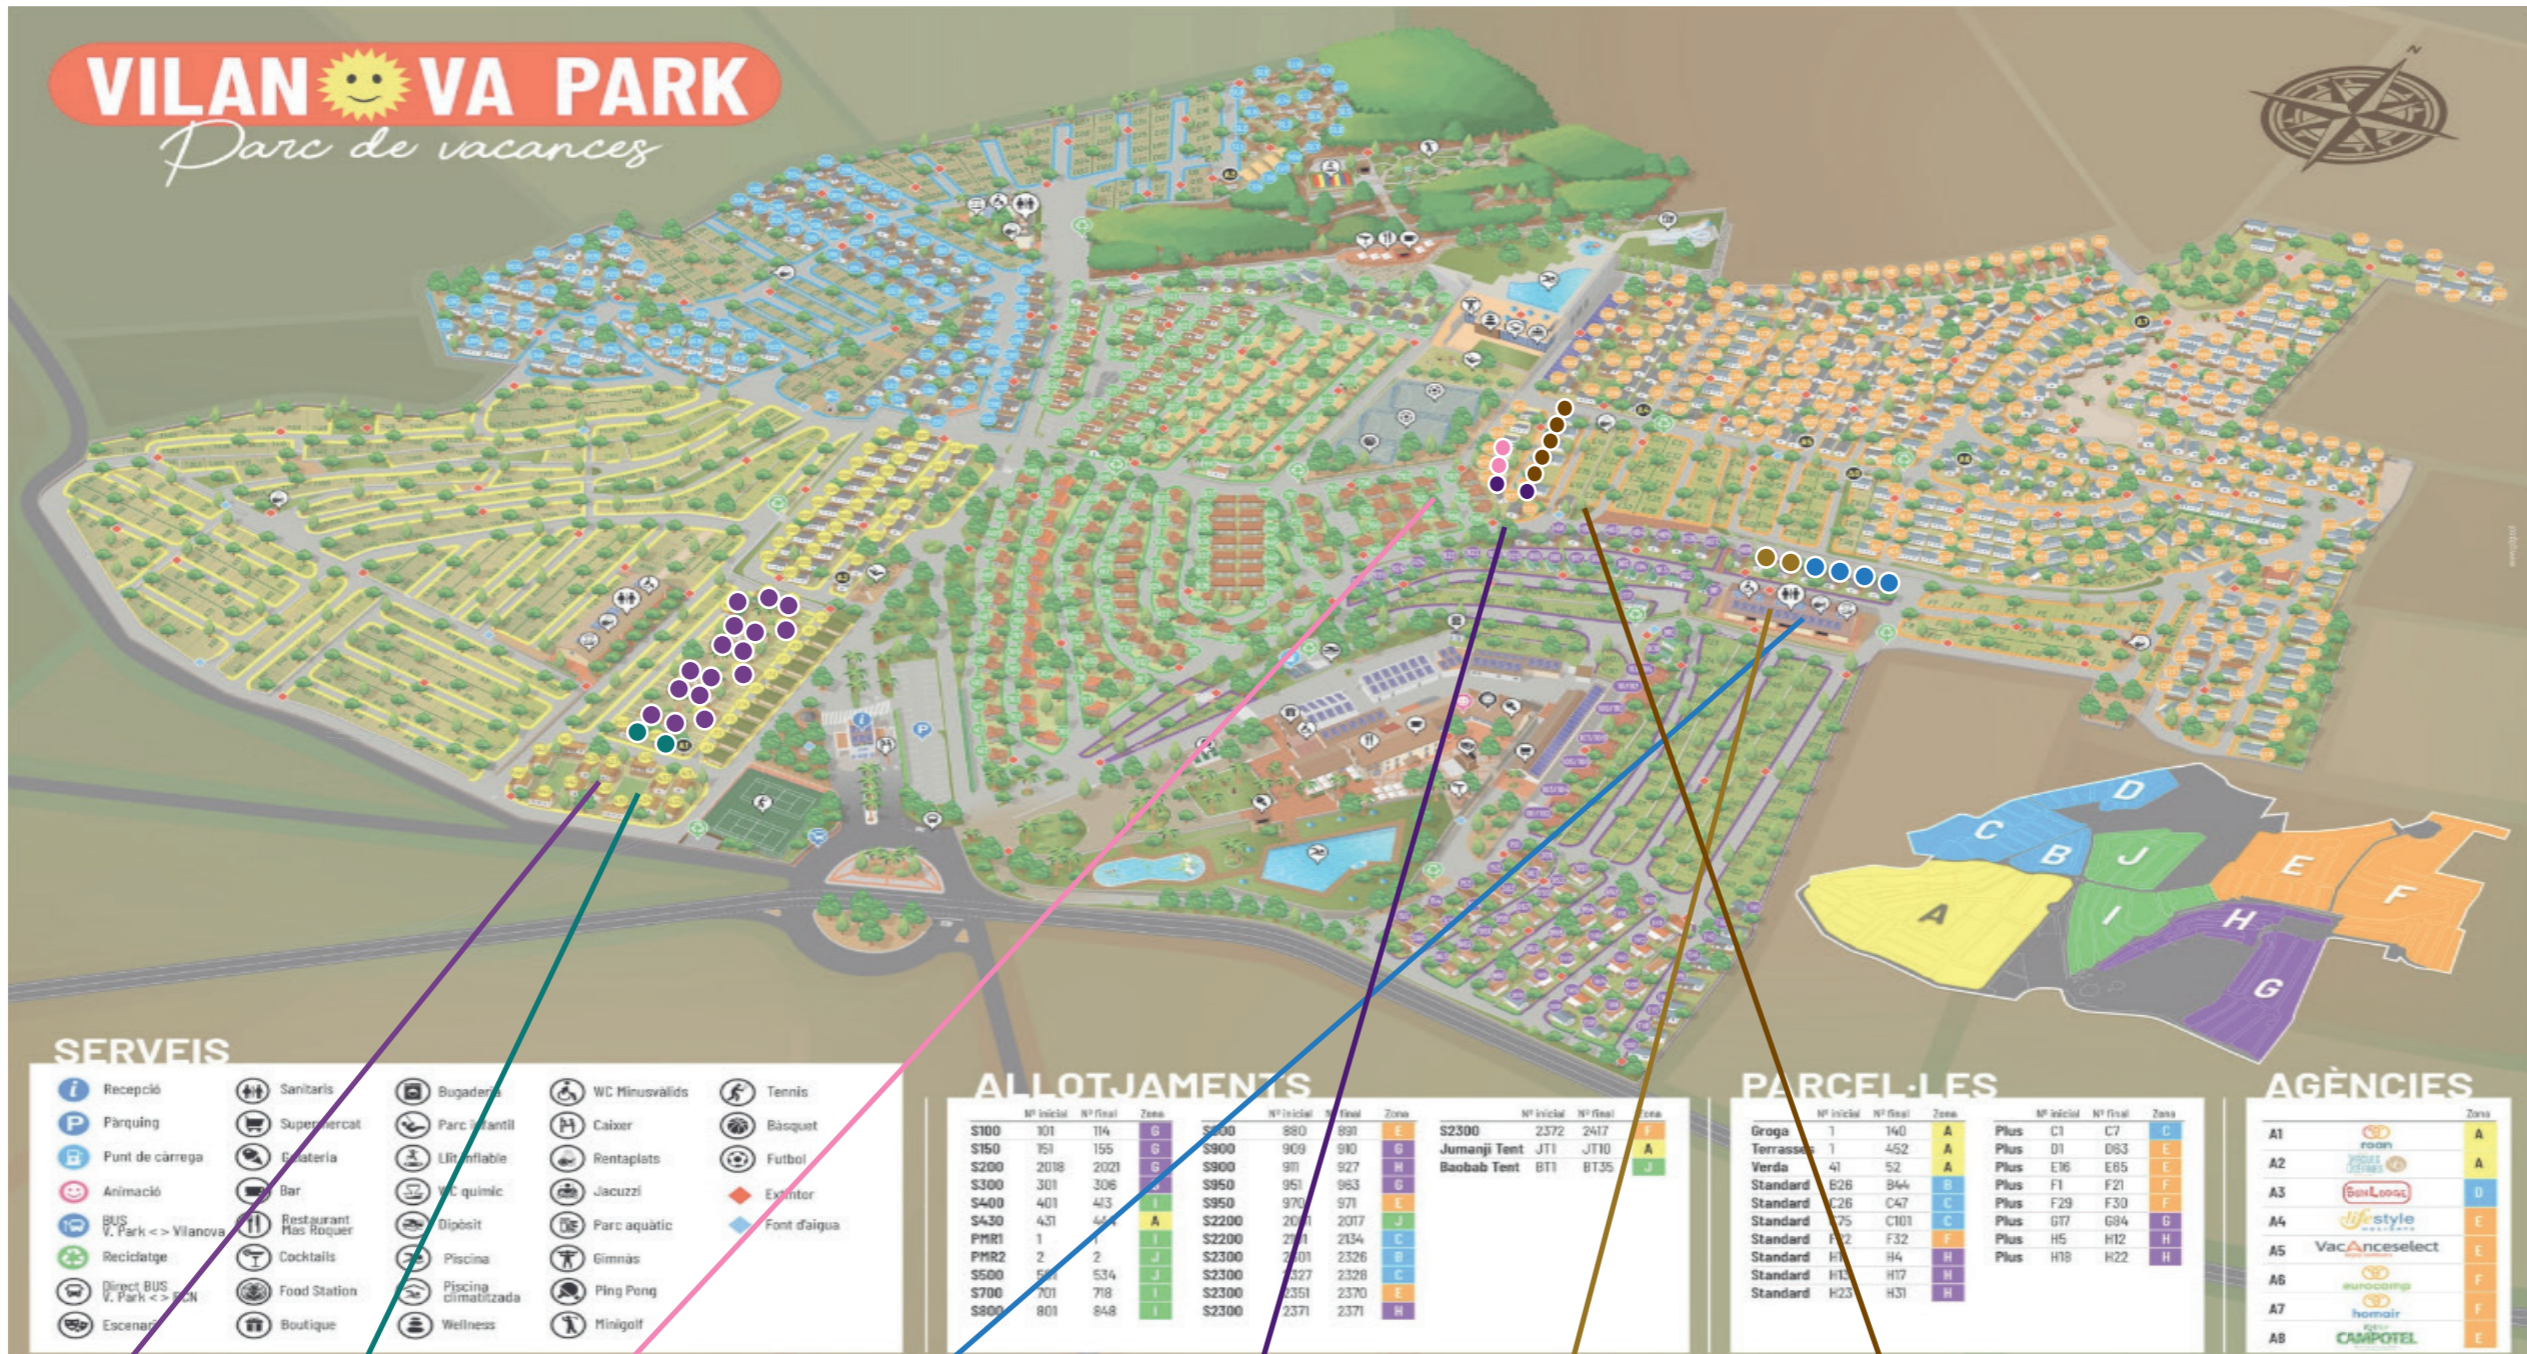

Camping Vilanova Park

Premium Lounge

3x &

Supreme Lounge

3x &

NO TV

Premium Lounge

2x

NO TV

Premium Lounge

2x &

NO TV

Premium Lounge

3x

NO TV

Premium

2x &

NO TV

Premium

3x

Amount of bedrooms
 Dishwasher

De aangegeven plaatsen zijn onder voorbehoud van wijzigingen
The pitches as indicated on this map are subject to change
Die angegebenen Stellplätze sind unter Vorbehalt von Änderungen