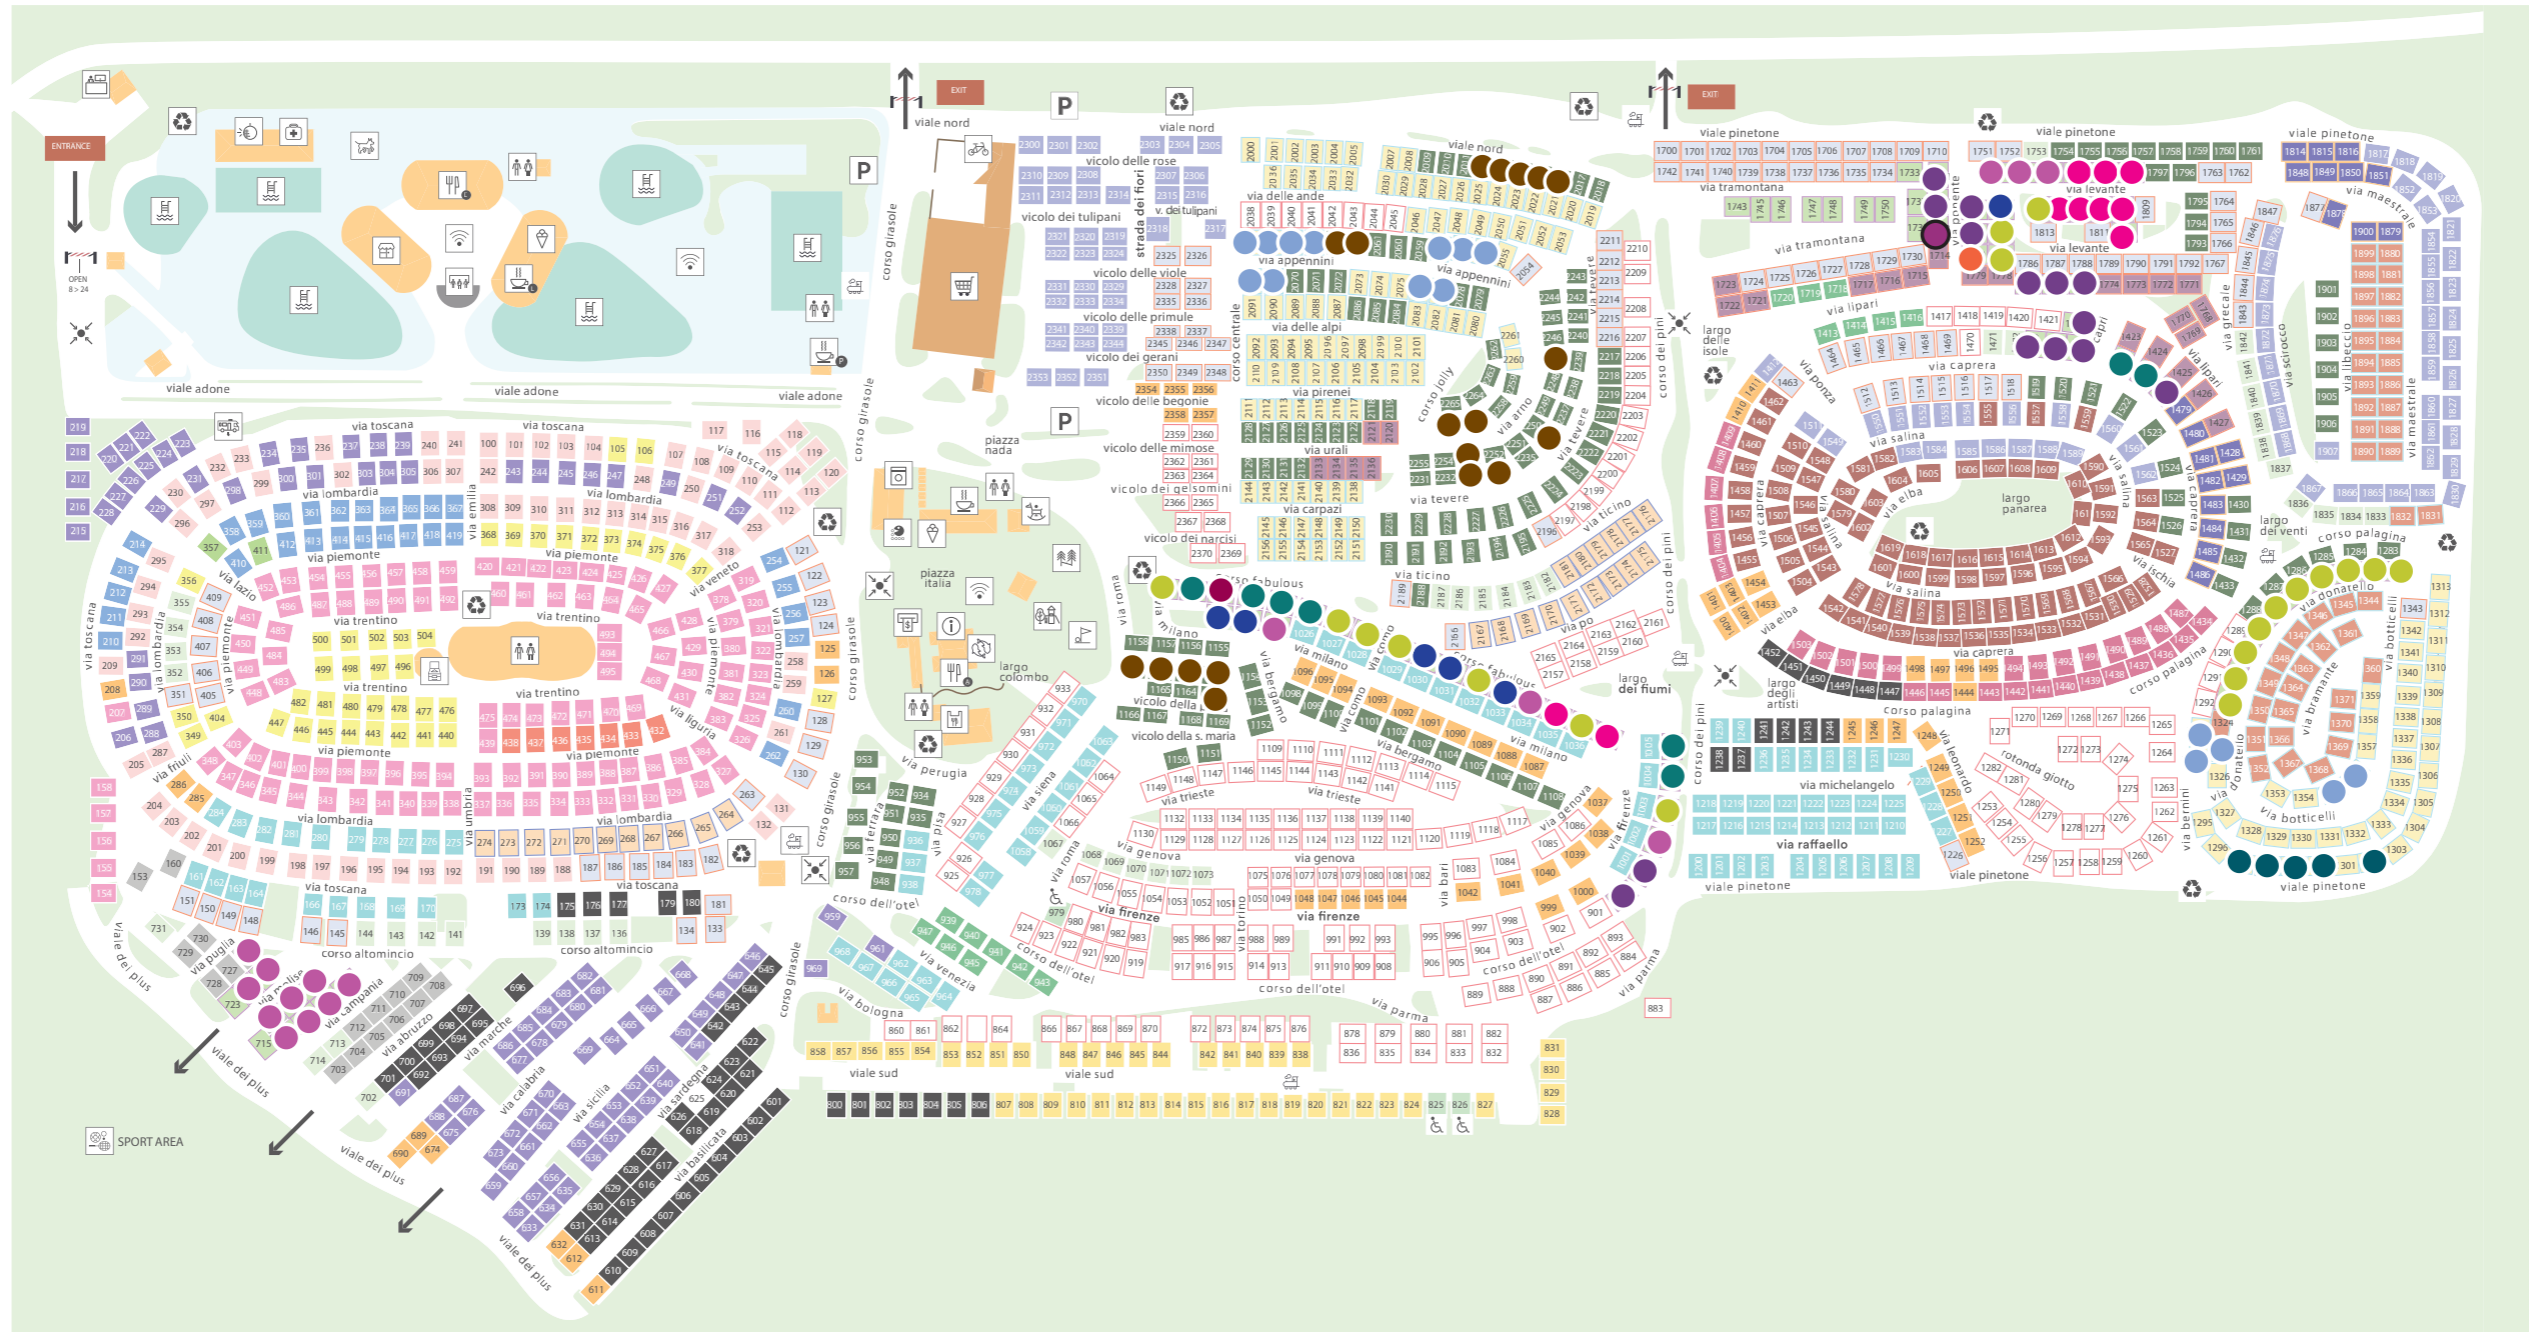

Camping Park Albatros

NO TV	NO TV				NO TV	NO TV	NO TV				NO TV
Comfort	Comfort Plus	Comfort Plus	Comfort Plus Lounge	Comfort Plus Lounge	Premium	Premium	Premium Lounge	Premium Lounge	Premium Plus Lounge	Supreme Lounge	Comfort Relax
2x	3x	3x &	3x	3x &	3x	3x &	2x &	3x &	3x &	3x &	2x

Amount of bedrooms
 Dishwasher

De aangegeven plaatsen zijn onder voorbehoud van wijzigingen
 The pitches as indicated on this map are subject to change
 Die angegebenen Stellplätze sind unter Vorbehalt von Änderungen