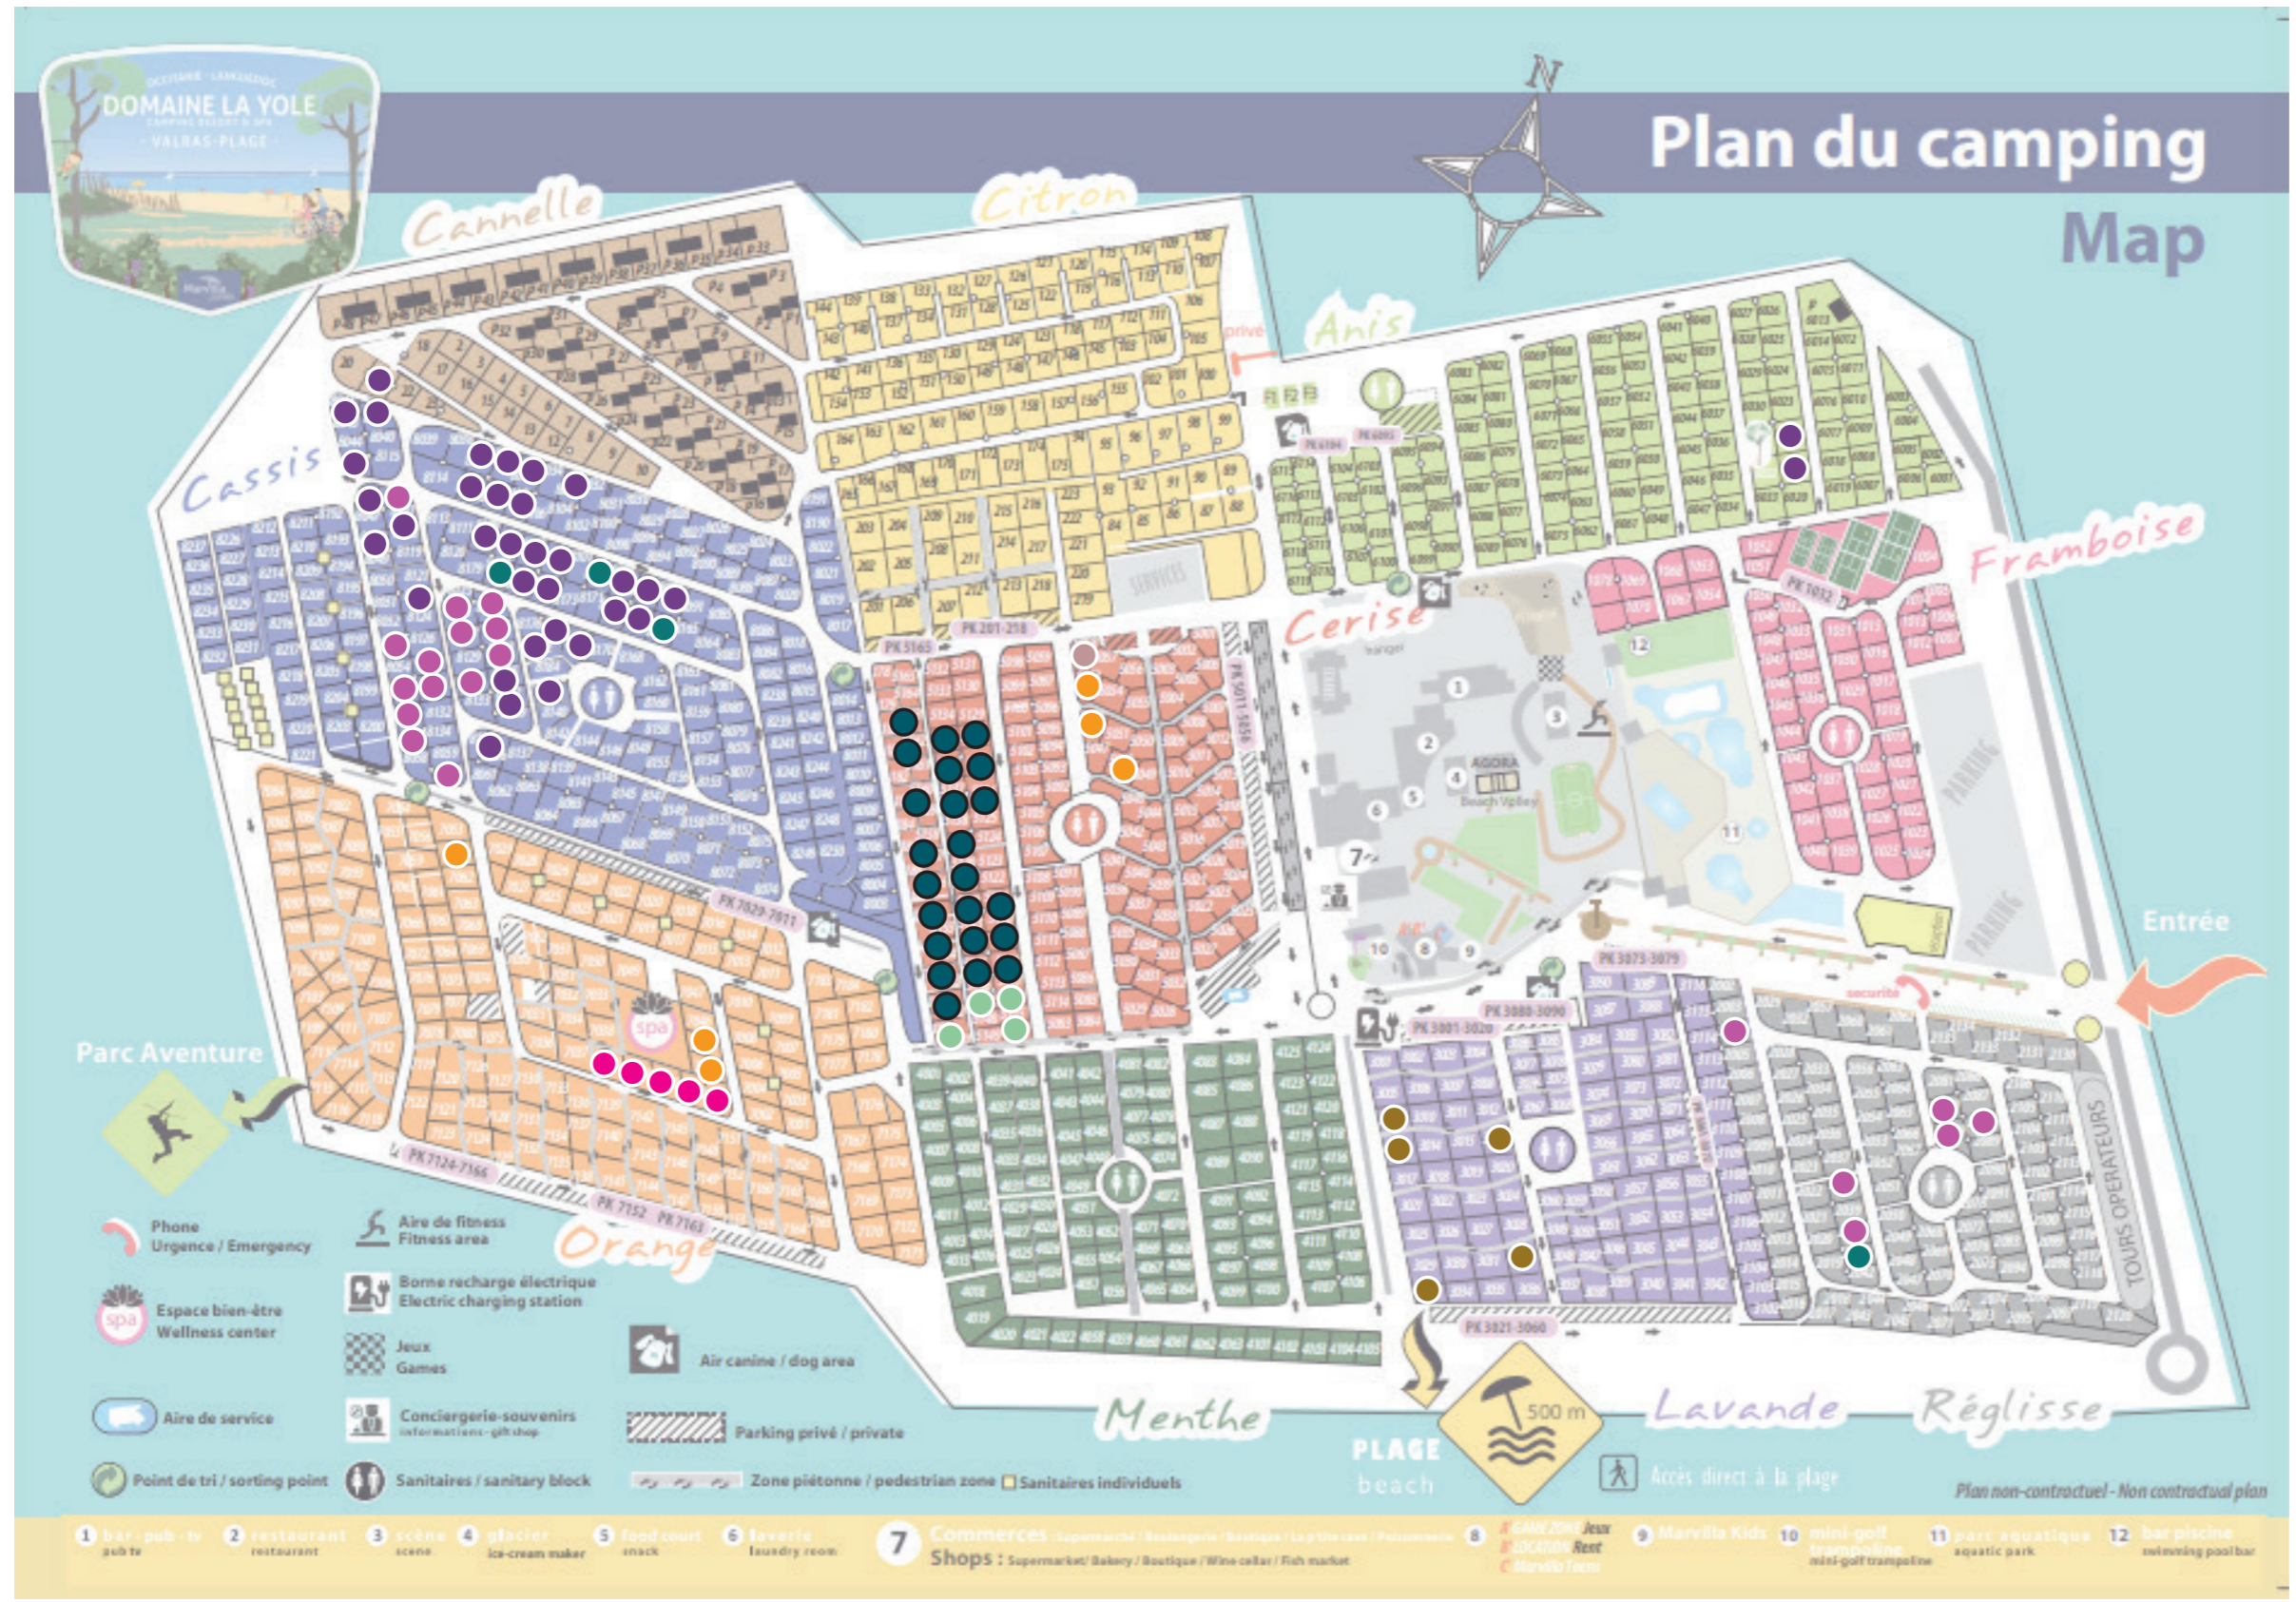

Camping Domaine La Yole

Premium Lounge 3x &	NO TV Comfort 3x &
Supreme Lounge 3x &	NO TV Comfort Lounge 3x &
Premium Plus Lounge 3x &	Comfort Plus 3x &
Premium zone Supreme Plus Lounge 3x &	NO TV Premium 2x &
Premium zone Supreme Lounge 3x &	

Amount of bedrooms
 Dishwasher

De aangegeven plaatsen zijn onder voorbehoud van wijzigingen
The pitches as indicated on this map are subject to change
Die angegebenen Stellplätze sind unter Vorbehalt von Änderungen